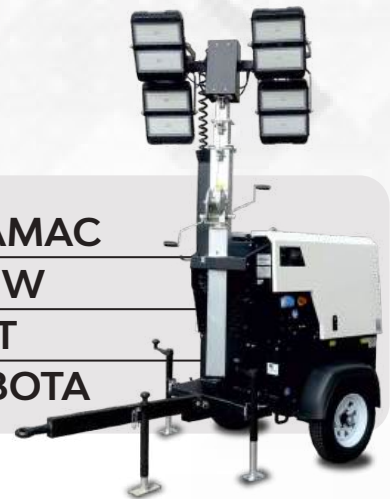

 SOPORTE TÉCNICO

365

Días del Año

VENTA DE REPUESTOS

Amplio stock de repuestos originales y alternativos de acuerdo a tus necesidades, asegurando el buen funcionamiento de tus equipos.

GRUPOS ELECTRÓGENOS

Potencia:	13.2 KW - 500 KW
Motor:	VOLVO - CATERPILAR PERKINS CUMMINS

TORRES DE ILUMINACIÓN

Marca:	ATLAS V5+	PRAMAC
Potencia:	350 W	350 W
Altura de Mastil:	9.14 MT	9 MT
Motor:	KUBOTA	KUBOTA

COMPRESORAS DE AIRE DIÉSEL

Marca:	KAESER-SULLAIR-ATLAS COPCO	ATLAS COPCO	KAESER
Caudal:	185 - 375 CFM	390 CFM	800 CFM
Presión:	7 bar - 100 psi		145 psi
Motor:	KUBOTA - JOHN DEERE		CUMMINS

MOTOBOMBA

Marca:	MAGNUM
Modelo:	MTP6000S
Potencia:	64 HP
Altura de Succión	7.0 MT

MOTOSOLDADORA

Marca:	LINCOLN ELECTRIC
Modelo:	VANTAGE 500
Amperaje:	500 AMP
Potencia:	33 KW
Motor:	DEUTZ

TELEHANDLER

Marca:	PERKINS	CUMMINS
Altura máxima:	9.60 m - 9.98 m - 17 m	16.76 m
Capacidad Max.:	3 - 4 tn	4.5 - 5.5 tn