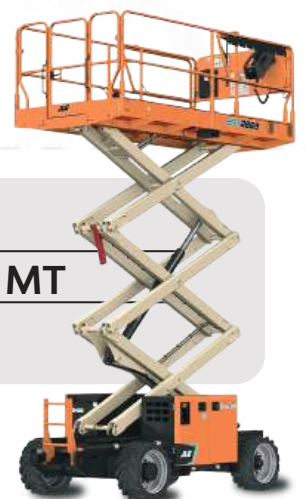

TORRES DE ILUMINACIÓN

Marca:	ATLAS V5+	PRAMAC
Potencia:	350 W	350 W
Altura de Mastil:	9.14 MT	9 MT
Motor:	KUBOTA	KUBOTA

COMPRESORAS DE AIRE DIÉSEL

Marca:	KAESER-SULLAIR-ATLAS COPCO	ATLAS COPCO	KAESER
Caudal:	185 - 375 CFM	390 CFM	800 CFM
Presión:	7 bar - 100 psi		145 psi
Motor:	KUBOTA - JOHN DEERE		CUMMINS

RODILLO COMPACTADOR

Marca:	BOMAG		HAMM	
Modelo:	BW211D-40	BW219DH-4	3411	3520
Potencia:	132 HP	202 HP	136 HP	207 HP
Motor:	13 TN	22 TN	11.30 TN	23.39 TN

RETROEXCAVADORA

Marca:	JCB	KOMATSU
Modelo:	3CXTT	WB97R-5E0

PLATAFORMAS TIJERA

Marca:	GENIE	JLG	JLG
Altura de trabajo:	6.57 MT - 15.80 MT		12.15 MT - 15.11 MT
Motor:	ELÉCTRICO		DIÉSEL

AUTOHORMIGUERA

Marca:	CARMIX
Modelo:	3.5 TT

PLATAFORMAS ARTICULADAS

Marca:	GENIE	JLG	GENIE - JLG - HAULOTTE
Altura de trabajo:	11.83 MT - 15.94 MT		16.05 MT - 43.15 MT
Motor:	ELÉCTRICO		DIÉSEL

PLATAFORMA TELESCÓPICAS

Marca:	GENIE	JLG
Altura de Trabajo:	14.30 MT - 58.56 MT	

SERVICIO DE MANTENIMIENTO

Aseguramos la vida útil de tu equipo con mantenimientos preventivos, correctivos e integrales a todas las marcas y modelos de equipos y maquinarias.